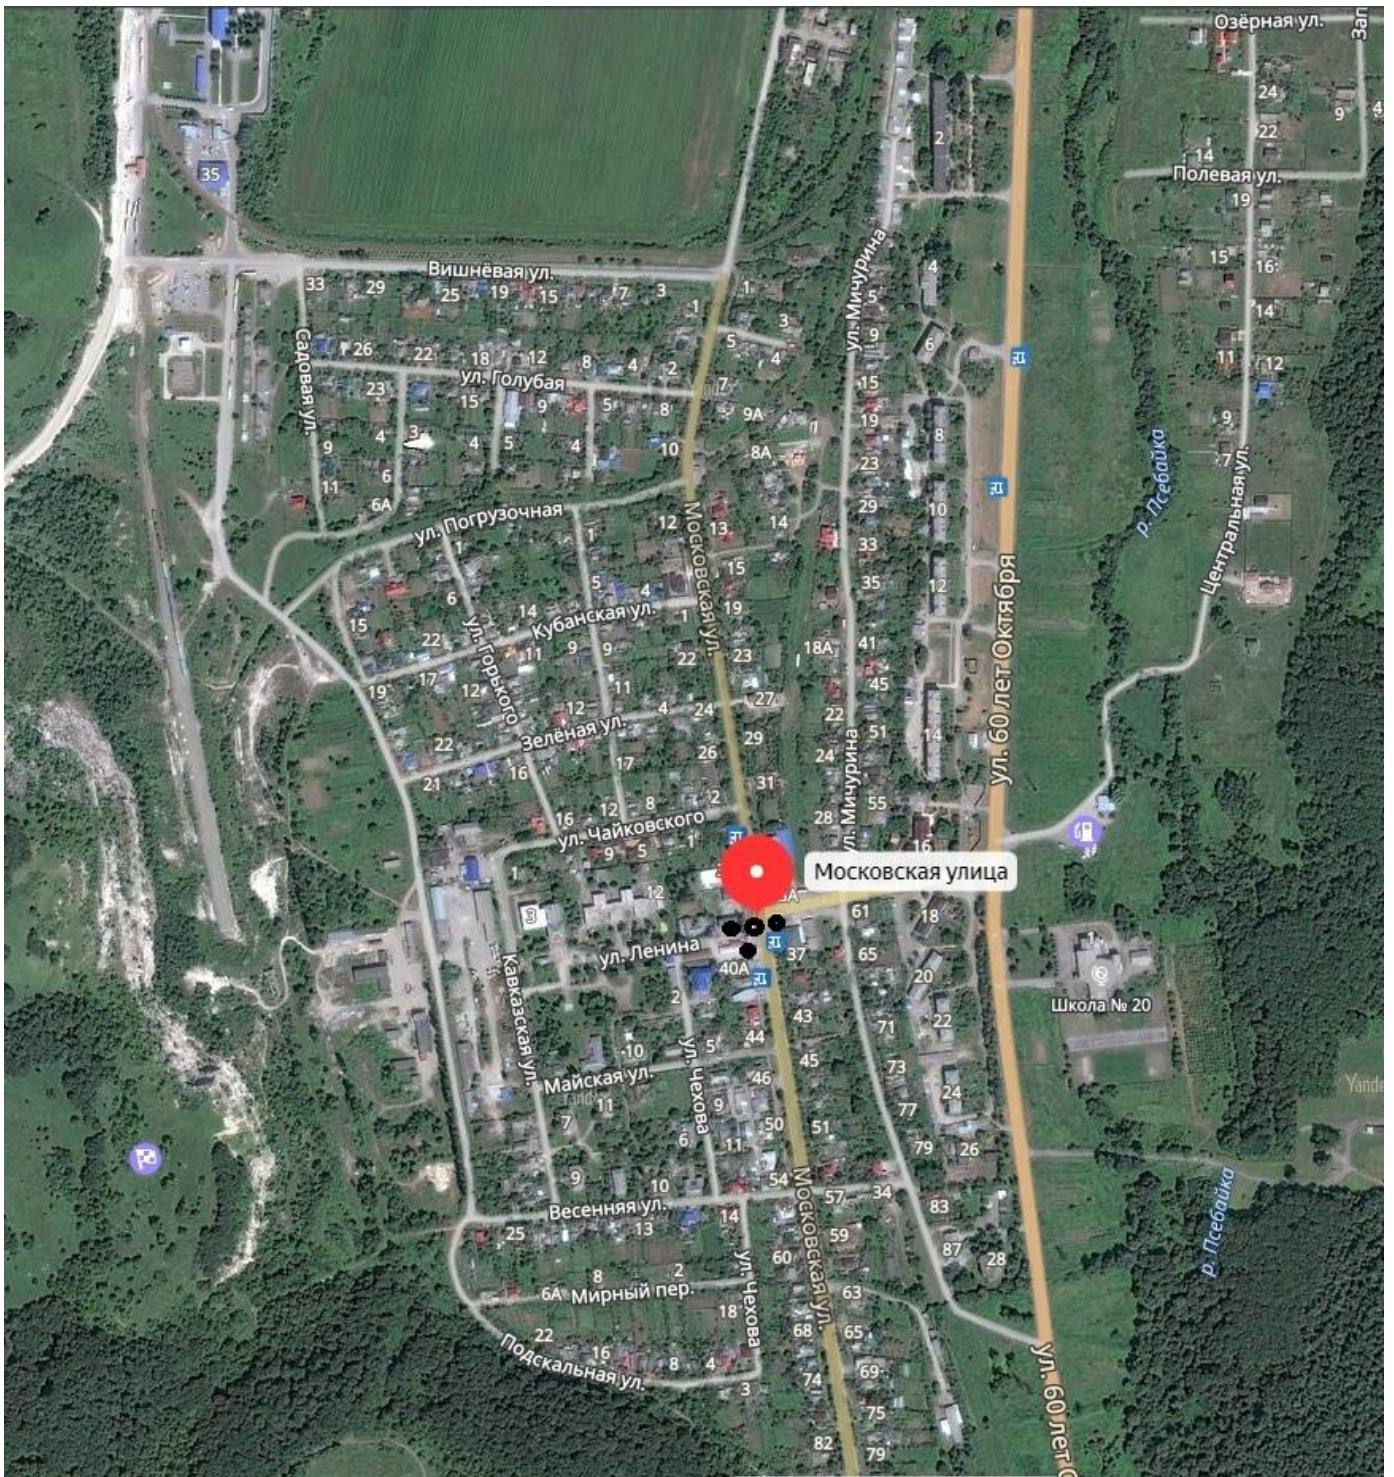

ПРИЛОЖЕНИЕ № 2

УТВЕРЖДЕНО  
постановлением администрации  
муниципального образования  
Мостовский район  
от 23.07.2019 № 732

Графическое изображение размещения нестационарных торговых объектов на административной карте муниципального образования Мостовский район

**п. НИКИТИНО**

**с. Унароково**

ул. Комсомольская  
(квас)

ул. Комсомольская, 7А

**х. Пролетарский**

ул. Красная

х. Северный  
(автолавка)