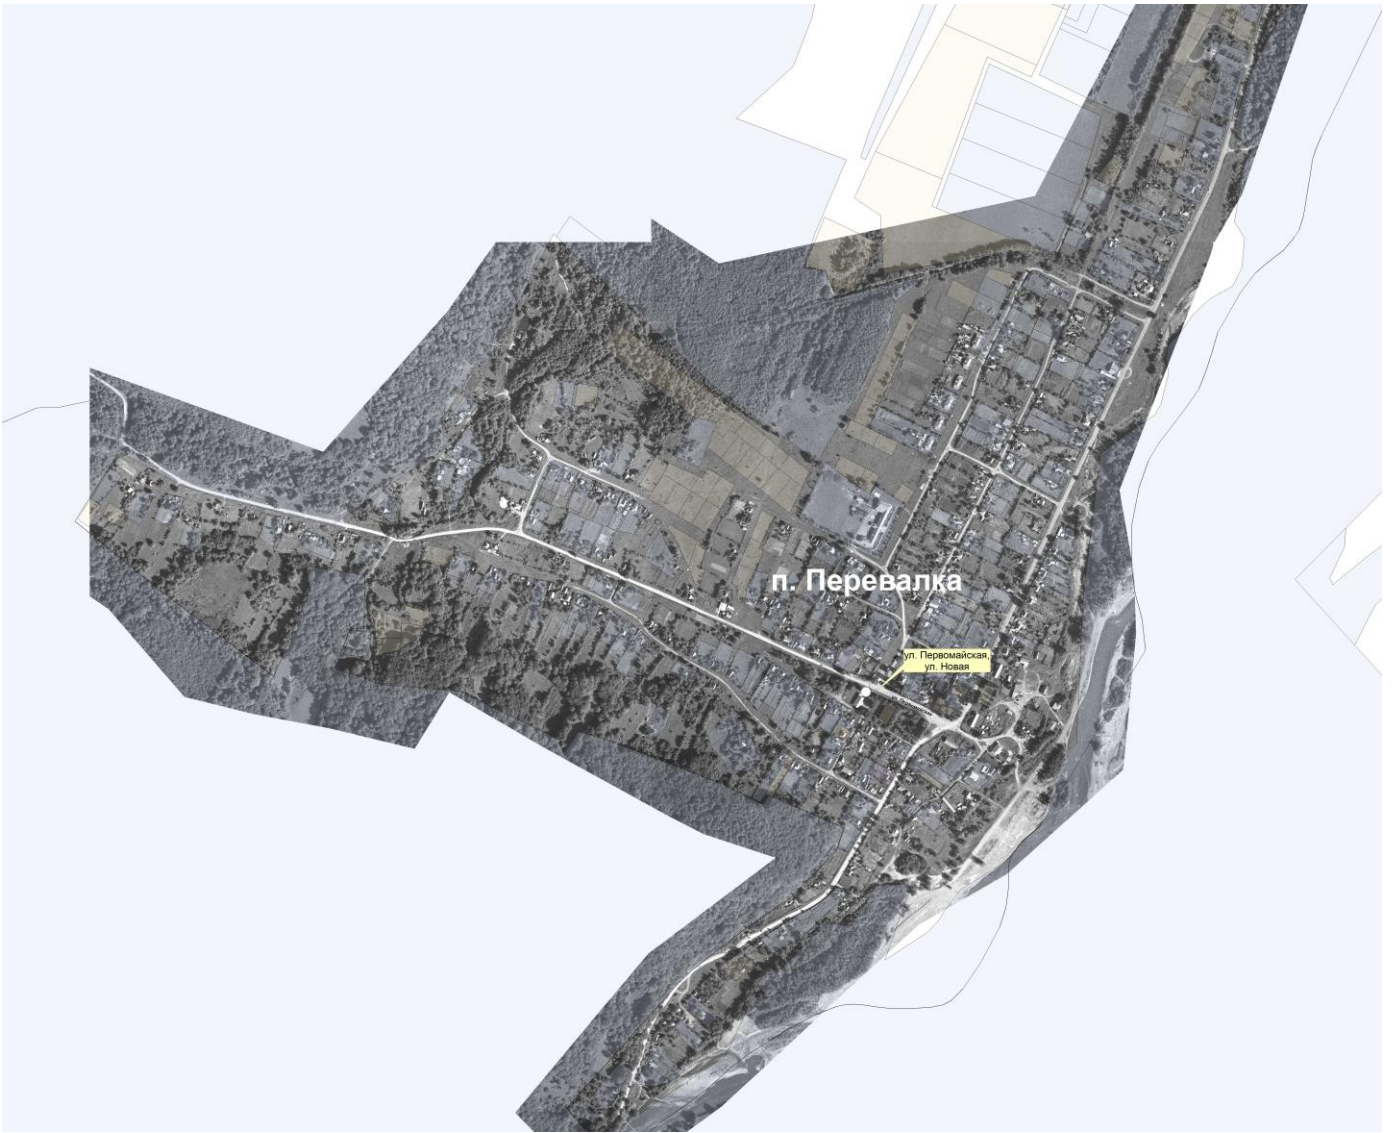

ПРИЛОЖЕНИЕ № 2

УТВЕРЖДЕНО  
постановлением администрации  
муниципального образования  
Мостовский район  
от 23.07.2019 № 732

Графическое изображение размещения нестационарных торговых объектов на административной карте муниципального образования Мостовский район

**п. НИКИТИНО**

**с. Унароково**

ул. Комсомольская  
(квас)

ул. Комсомольская, 7А

**х. Пролетарский**

ул. Красная

х. Северный  
(автолавка)