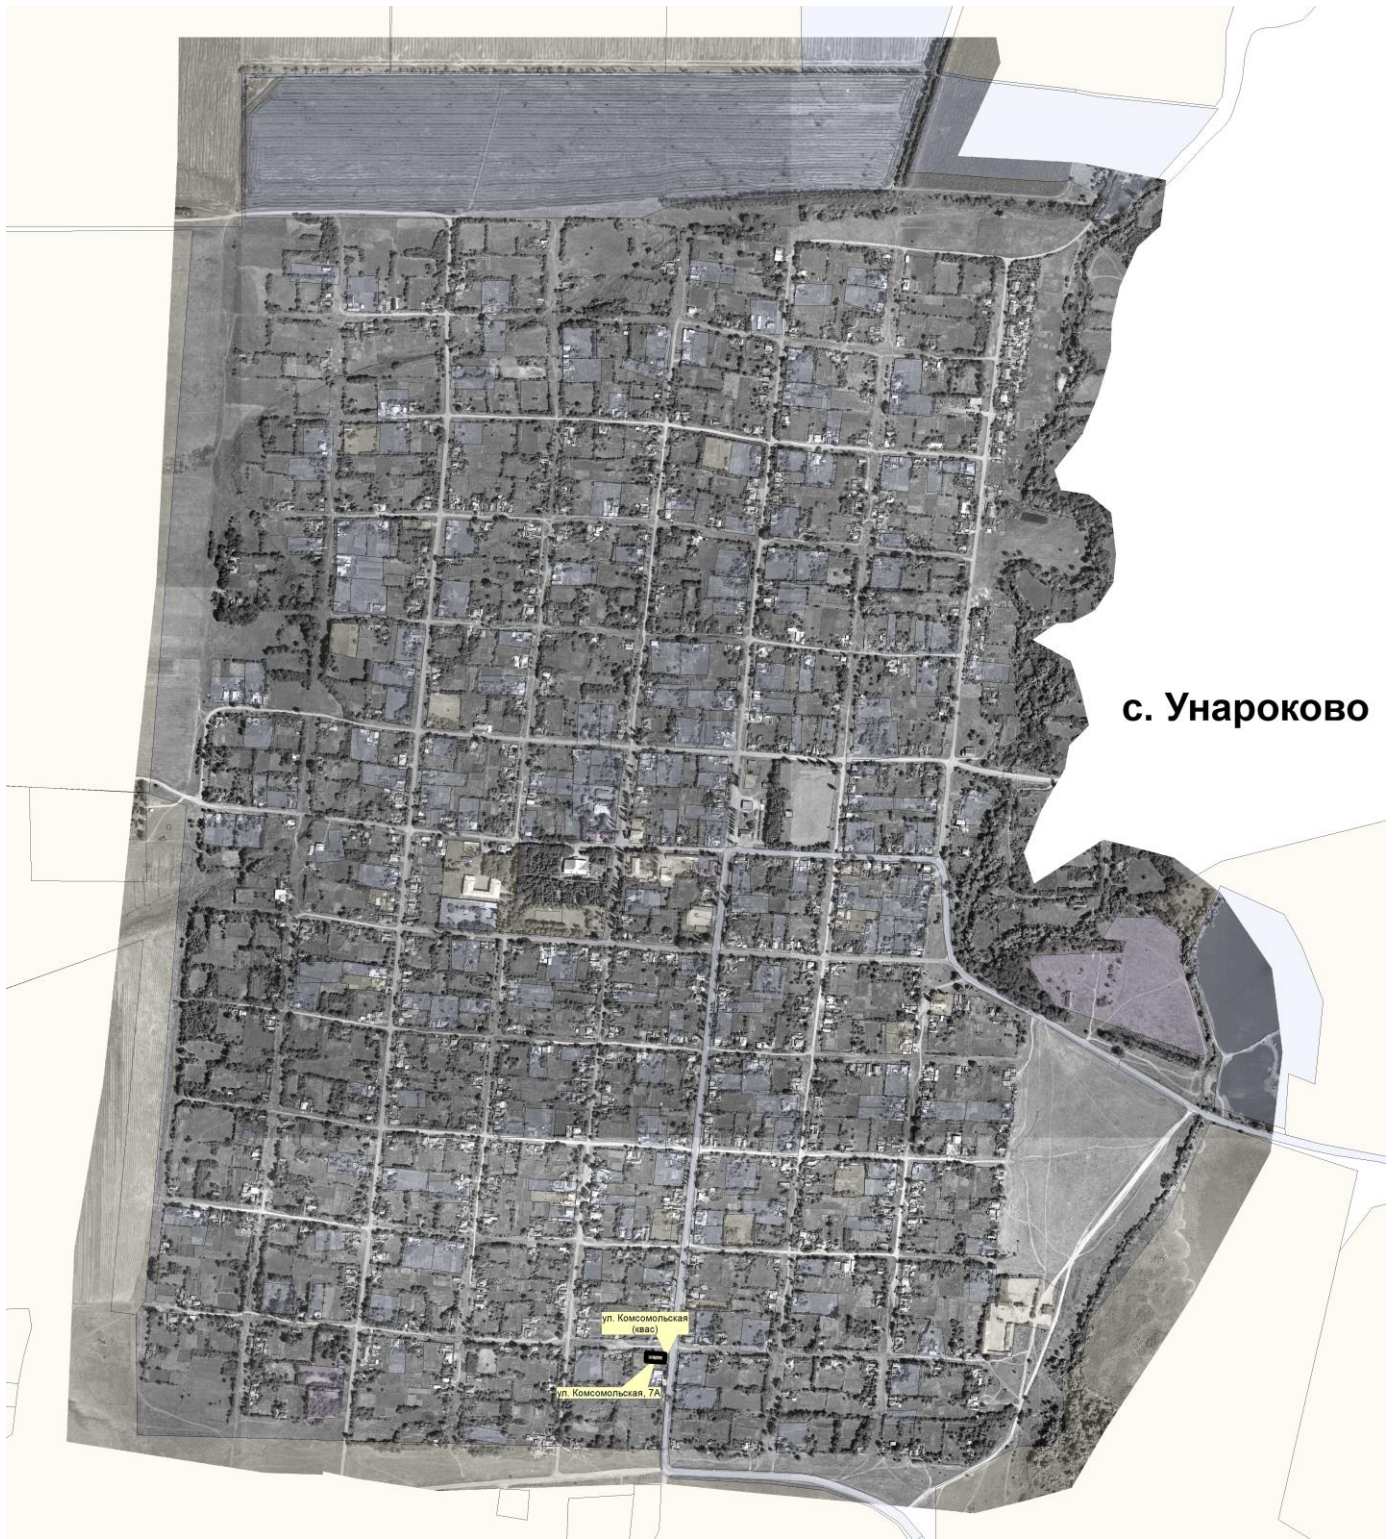

ПРИЛОЖЕНИЕ № 2

УТВЕРЖДЕНО  
постановлением администрации  
муниципального образования  
Мостовский район  
от 23.07.2019 № 732

Графическое изображение размещения нестационарных торговых объектов на административной карте муниципального образования Мостовский район

**п. НИКИТИНО**

**с. Унароково**

ул. Комсомольская  
(квас)

ул. Комсомольская, 7А

**х. Пролетарский**

ул. Красная

х. Северный  
(автолавка)